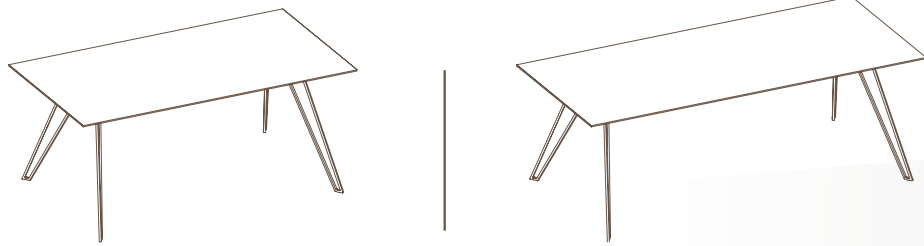

IZ.TA220 FIX

izola

IZ.TA180 FIX